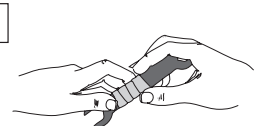

## FACILE ET RAPIDE D'UTILISATION:

1

D'abord, détacher le ruban SPITA ResQ-tape de son support.

2

Appliquer fermement le ruban SPITA ResQ-tape sur l'objet à entourer, maintenir et faire une première boucle qui se recouvre complètement.

3

Tout en maintenant le ruban SPITA ResQ-tape, entourer l'objet en étirant de 2 à 3 fois la longueur, par spires successives se recouvrant à 50% pour assurer une bonne étanchéité.

4

Terminer en faisant se recouvrir complètement les 2 dernières spires et appuyer fermement.