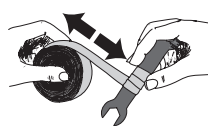

## FACILE ET RAPIDE D'UTILISATION:

1

D'abord, détacher le ruban SPITA ResQ-tape de son support.

2

Appliquer fermement le ruban SPITA ResQ-tape sur l'objet à entourer, maintenir et faire une première boucle qui se recouvre complètement.

3

Tout en maintenant le ruban SPITA ResQ-tape, entourer l'objet en étirant de 2 à 3 fois la longueur, par spires successives se recouvrant à 50% pour assurer une bonne étanchéité.

4

Terminer en faisant se recouvrir complètement les 2 dernières spires et appuyer fermement.